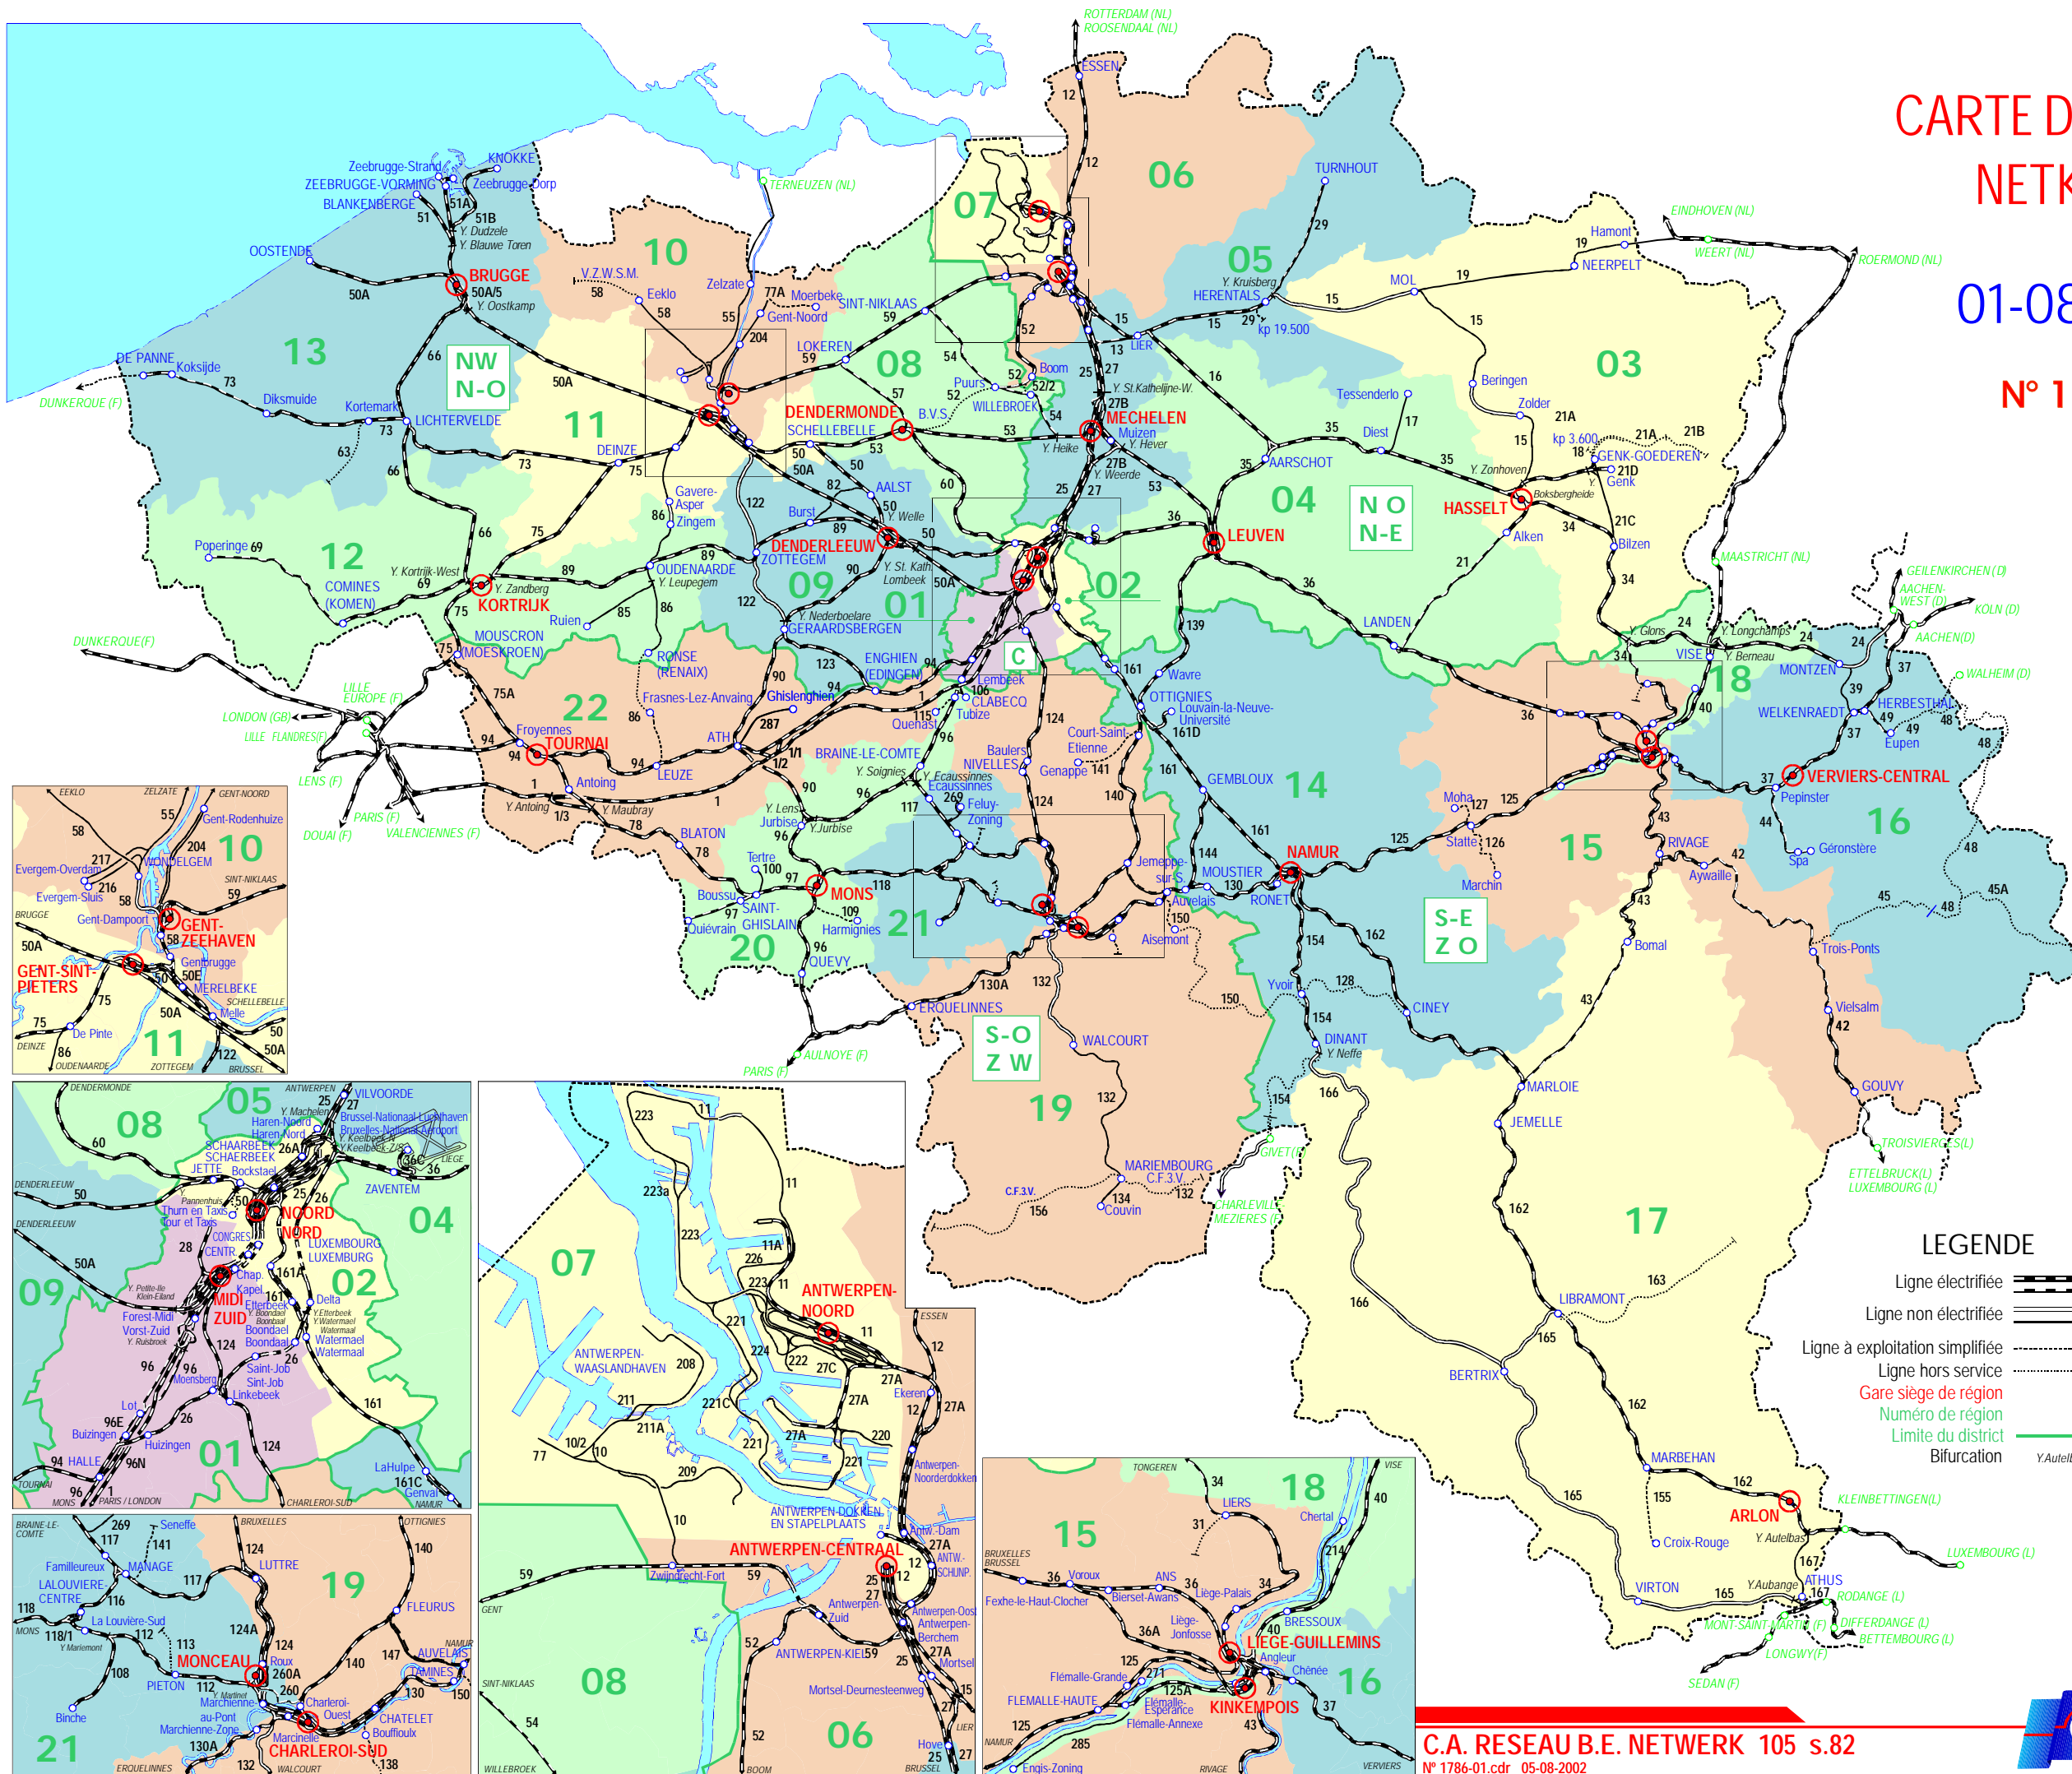

CARTE DU RESEAU NETKAART

01-08-2002

N° 1786-01

LEGENDE

Ligne électrifiée		Geëlectrificeerde lijn
Ligne non électrifiée		Niet geëlectrificeerde lijn
Ligne à exploitation simplifiée		Lijn met vereenvoudigde exploitatie
Ligne hors service		Lijn buiten dienst
Gare siège de région		Regiostation
Numéro de région		Nummer van de regio
Limite du district		Grens van het district
Bifurcation		Vertakking