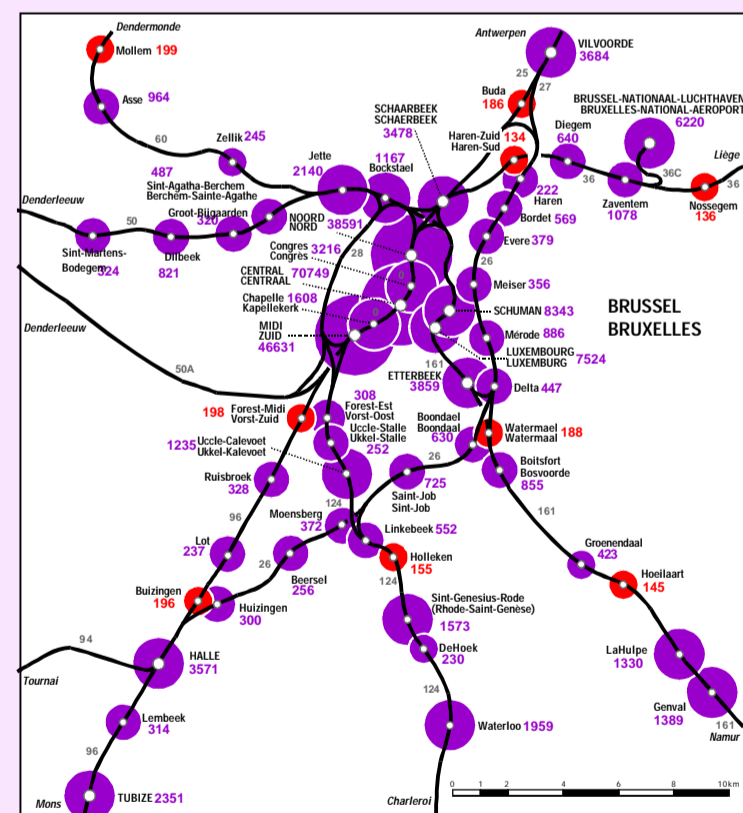

REIZIGERSVERKEER

AANTAL OPSTAPPENDE REIZIGERS
PER STATION EN PER DAG (N67)
(telling oktober 2000)

N 67

TRAFIC DES VOYAGEURS

NOMBRE DE VOYAGEURS MONTES
PAR GARE ET PAR JOUR (N67)
(comptage octobre 2000)

VERKLARING - LEGENDE

- Reizigersnet / Réseau voyageurs
 - Interstedelijk station / Gare interville
 - Halte / Stopplaats / Point d'arrêt
 - Reizigers die de grens oversteken / Voyageurs passant la frontière
 - Opstappende reizigers / Voyagers montes
 - Schatting / Estimation
- | | | |
|--|--------------------------------|--------------------------------|
| | 10 - 99 | |
| | 100 - 199 | |
| | 200 - 999 | 200 - 999 |
| | 1000 - 9999 | 1000 - 9999 |
| | meer dan 10000 / 10000 et plus | meer dan 10000 / 10000 et plus |