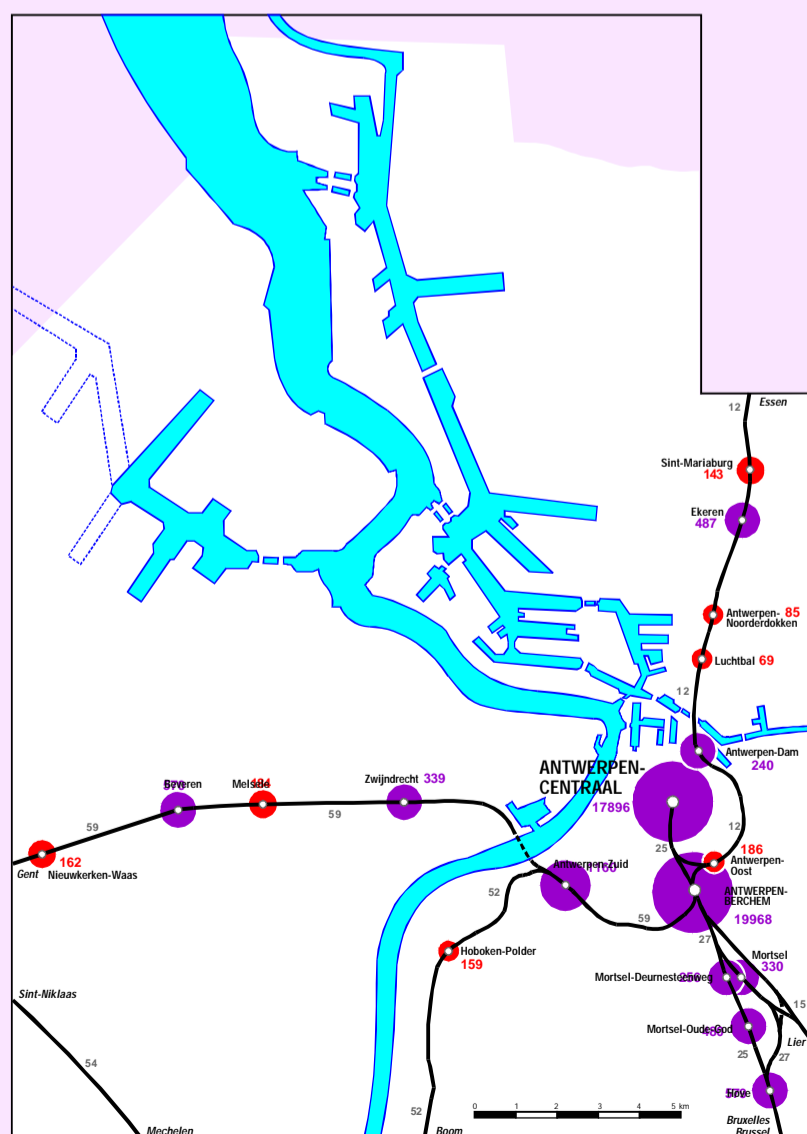

REIZIGERSVERKEER

AANTAL OPSTAPPENDE REIZIGERS
PER STATION EN PER DAG (N67)
(telling oktober 2000)

N 67

TRAFIC DES VOYAGEURS

NOMBRE DE VOYAGEURS MONTES
PAR GARE ET PAR JOUR (N67)
(comptage octobre 2000)

VERKLARING - LEGENDE

- Reizigersnet / Réseau voyageurs
 - Interstedelijk station / Gare interville
 - Halte / Stopplaats / Point d'arrêt
 - Reizigers die de grens oversteken / Voyageurs passant la frontière
 - Opstappende reizigers / Voyagers montes
 - Schatting / Estimation
- | | | |
|--|--------------------------------|--------------------------------|
| | 10 - 99 | |
| | 100 - 199 | |
| | 200 - 999 | 200 - 999 |
| | 1000 - 9999 | 1000 - 9999 |
| | meer dan 10000 / 10000 et plus | meer dan 10000 / 10000 et plus |