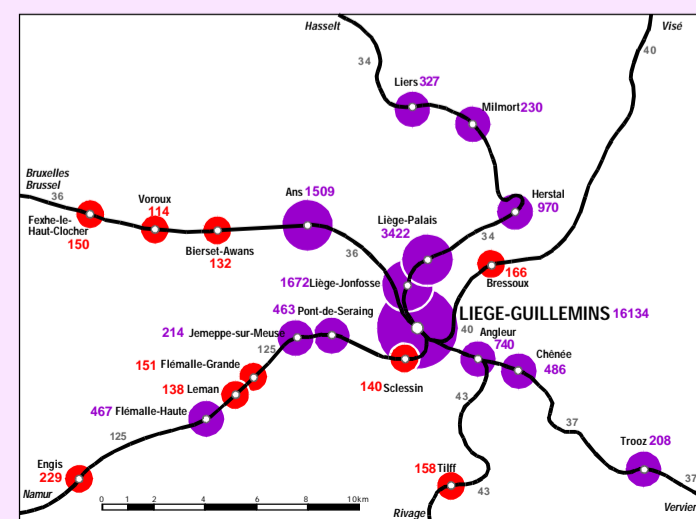

REIZIGERSVERKEER

AANTAL OPSTAPPENDE REIZIGERS
PER STATION EN PER DAG (N67)
(telling oktober 2000)

N 67

TRAFIC DES VOYAGEURS

NOMBRE DE VOYAGEURS MONTES
PAR GARE ET PAR JOUR (N67)
(comptage octobre 2000)

VERKLARING - LEGENDE

- Reizigersnet / Réseau voyageurs
 - Interstedelijk station / Gare interville
 - Halte / Stopplaats / Point d'arrêt
 - Reizigers die de grens oversteken / Voyageurs passant la frontière
 - Opstappende reizigers / Voyagers montes
 - Schatting / Estimation
- | | | |
|--|--------------------------------|--------------------------------|
| | 10 - 99 | |
| | 100 - 199 | |
| | 200 - 999 | 200 - 999 |
| | 1000 - 9999 | 1000 - 9999 |
| | meer dan 10000 / 10000 et plus | meer dan 10000 / 10000 et plus |