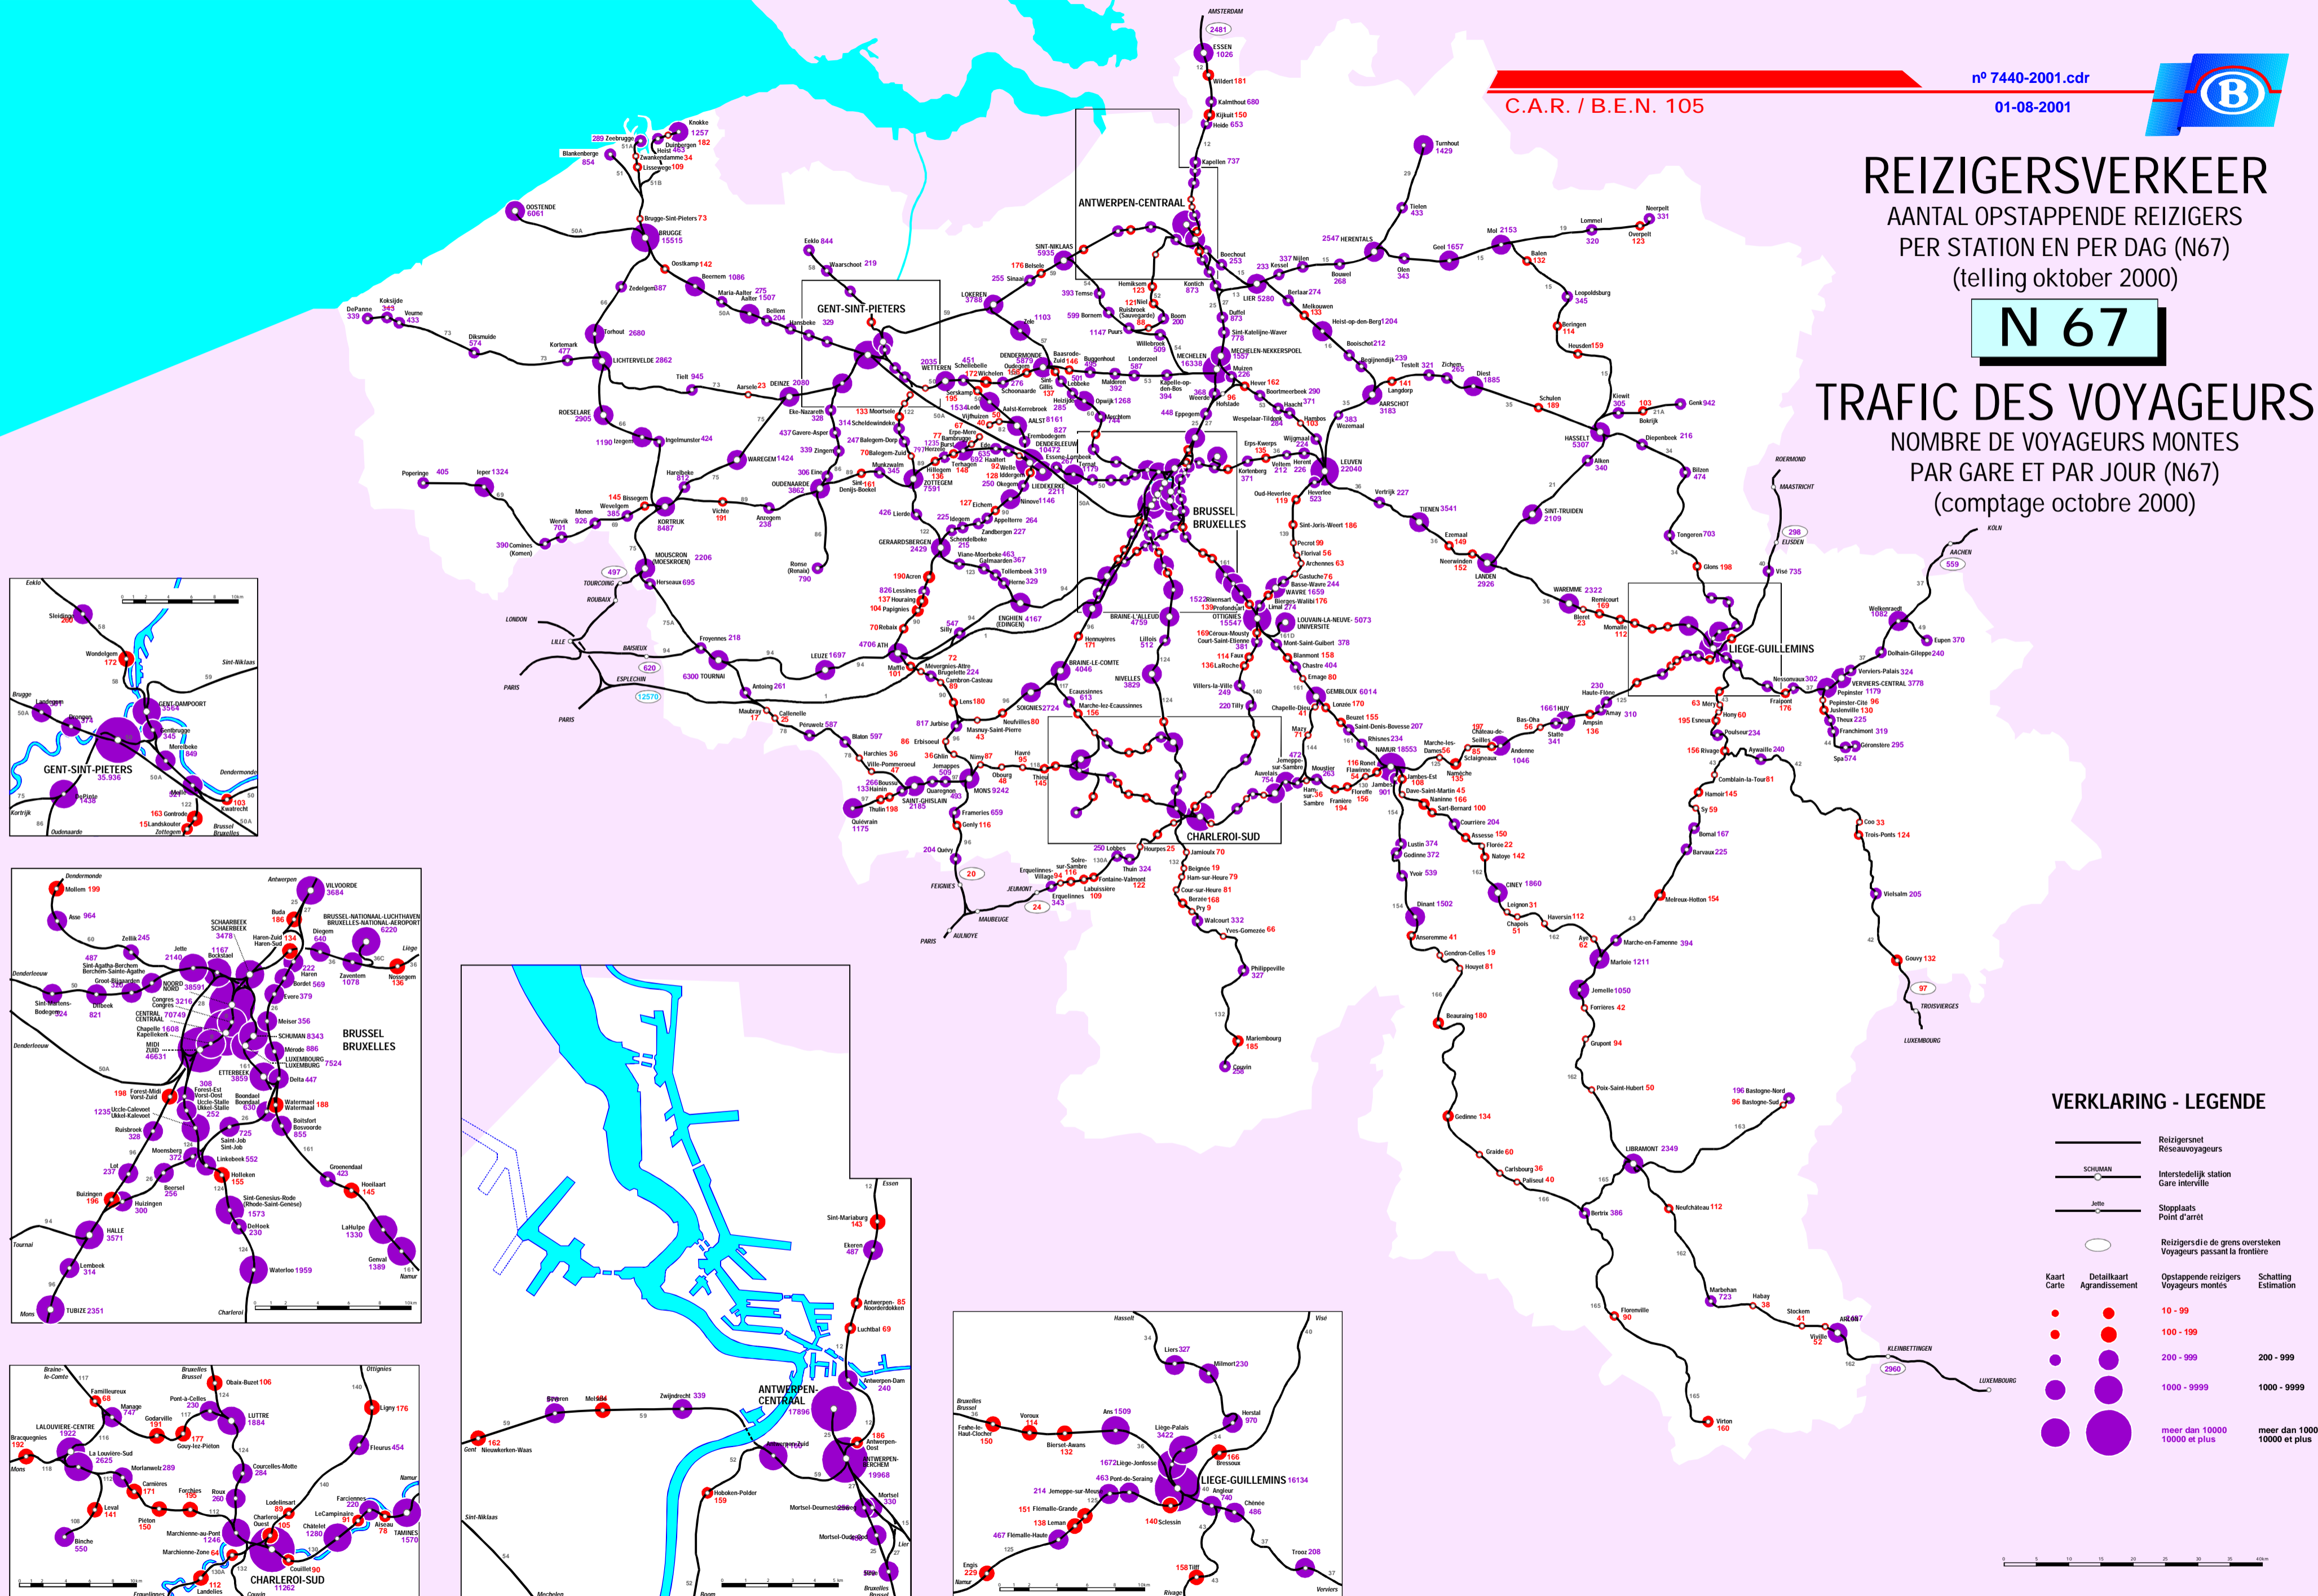

REIZIGERSVERKEER

AANTAL OPSTAPPENDE REIZIGERS
PER STATION EN PER DAG (N67)
(telling oktober 2000)

N 67

TRAFIC DES VOYAGEURS

NOMBRE DE VOYAGEURS MONTES
PAR GARE ET PAR JOUR (N67)
(comptage octobre 2000)

VERKLARING - LEGENDE

- Reizigersnet / Réseau voyageurs
 - Interstedelijk station / Gare interville
 - Halte / Stopplaats / Point d'arrêt
 - Reizigers die de grens oversteken / Voyageurs passant la frontière
 - Opstappende reizigers / Voyagers montes
 - Schatting / Estimation
- | | | |
|--|--------------------------------|--------------------------------|
| | 10 - 99 | |
| | 100 - 199 | |
| | 200 - 999 | 200 - 999 |
| | 1000 - 9999 | 1000 - 9999 |
| | meer dan 10000 / 10000 et plus | meer dan 10000 / 10000 et plus |