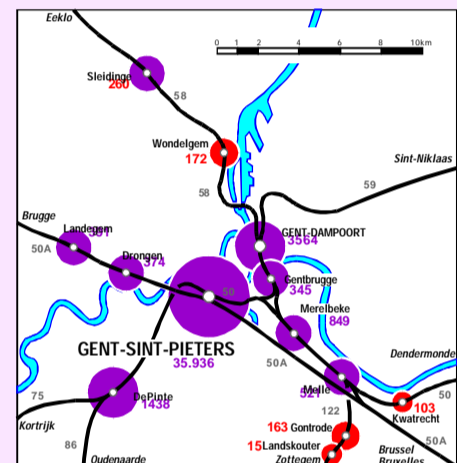

REIZIGERSVERKEER

AANTAL OPSTAPPENDE REIZIGERS
PER STATION EN PER DAG (N67)
(telling oktober 2000)

N 67

TRAFIC DES VOYAGEURS

NOMBRE DE VOYAGEURS MONTES
PAR GARE ET PAR JOUR (N67)
(comptage octobre 2000)

VERKLARING - LEGENDE

- Reizigersnet / Réseau voyageurs
 - Interstedelijk station / Gare interville
 - Halte / Stopplaats / Point d'arrêt
 - Reizigers die de grens oversteken / Voyageurs passant la frontière
 - Opstappende reizigers / Voyagers montes
 - Schatting / Estimation
- | | | |
|--|--------------------------------|--------------------------------|
| | 10 - 99 | |
| | 100 - 199 | |
| | 200 - 999 | 200 - 999 |
| | 1000 - 9999 | 1000 - 9999 |
| | meer dan 10000 / 10000 et plus | meer dan 10000 / 10000 et plus |