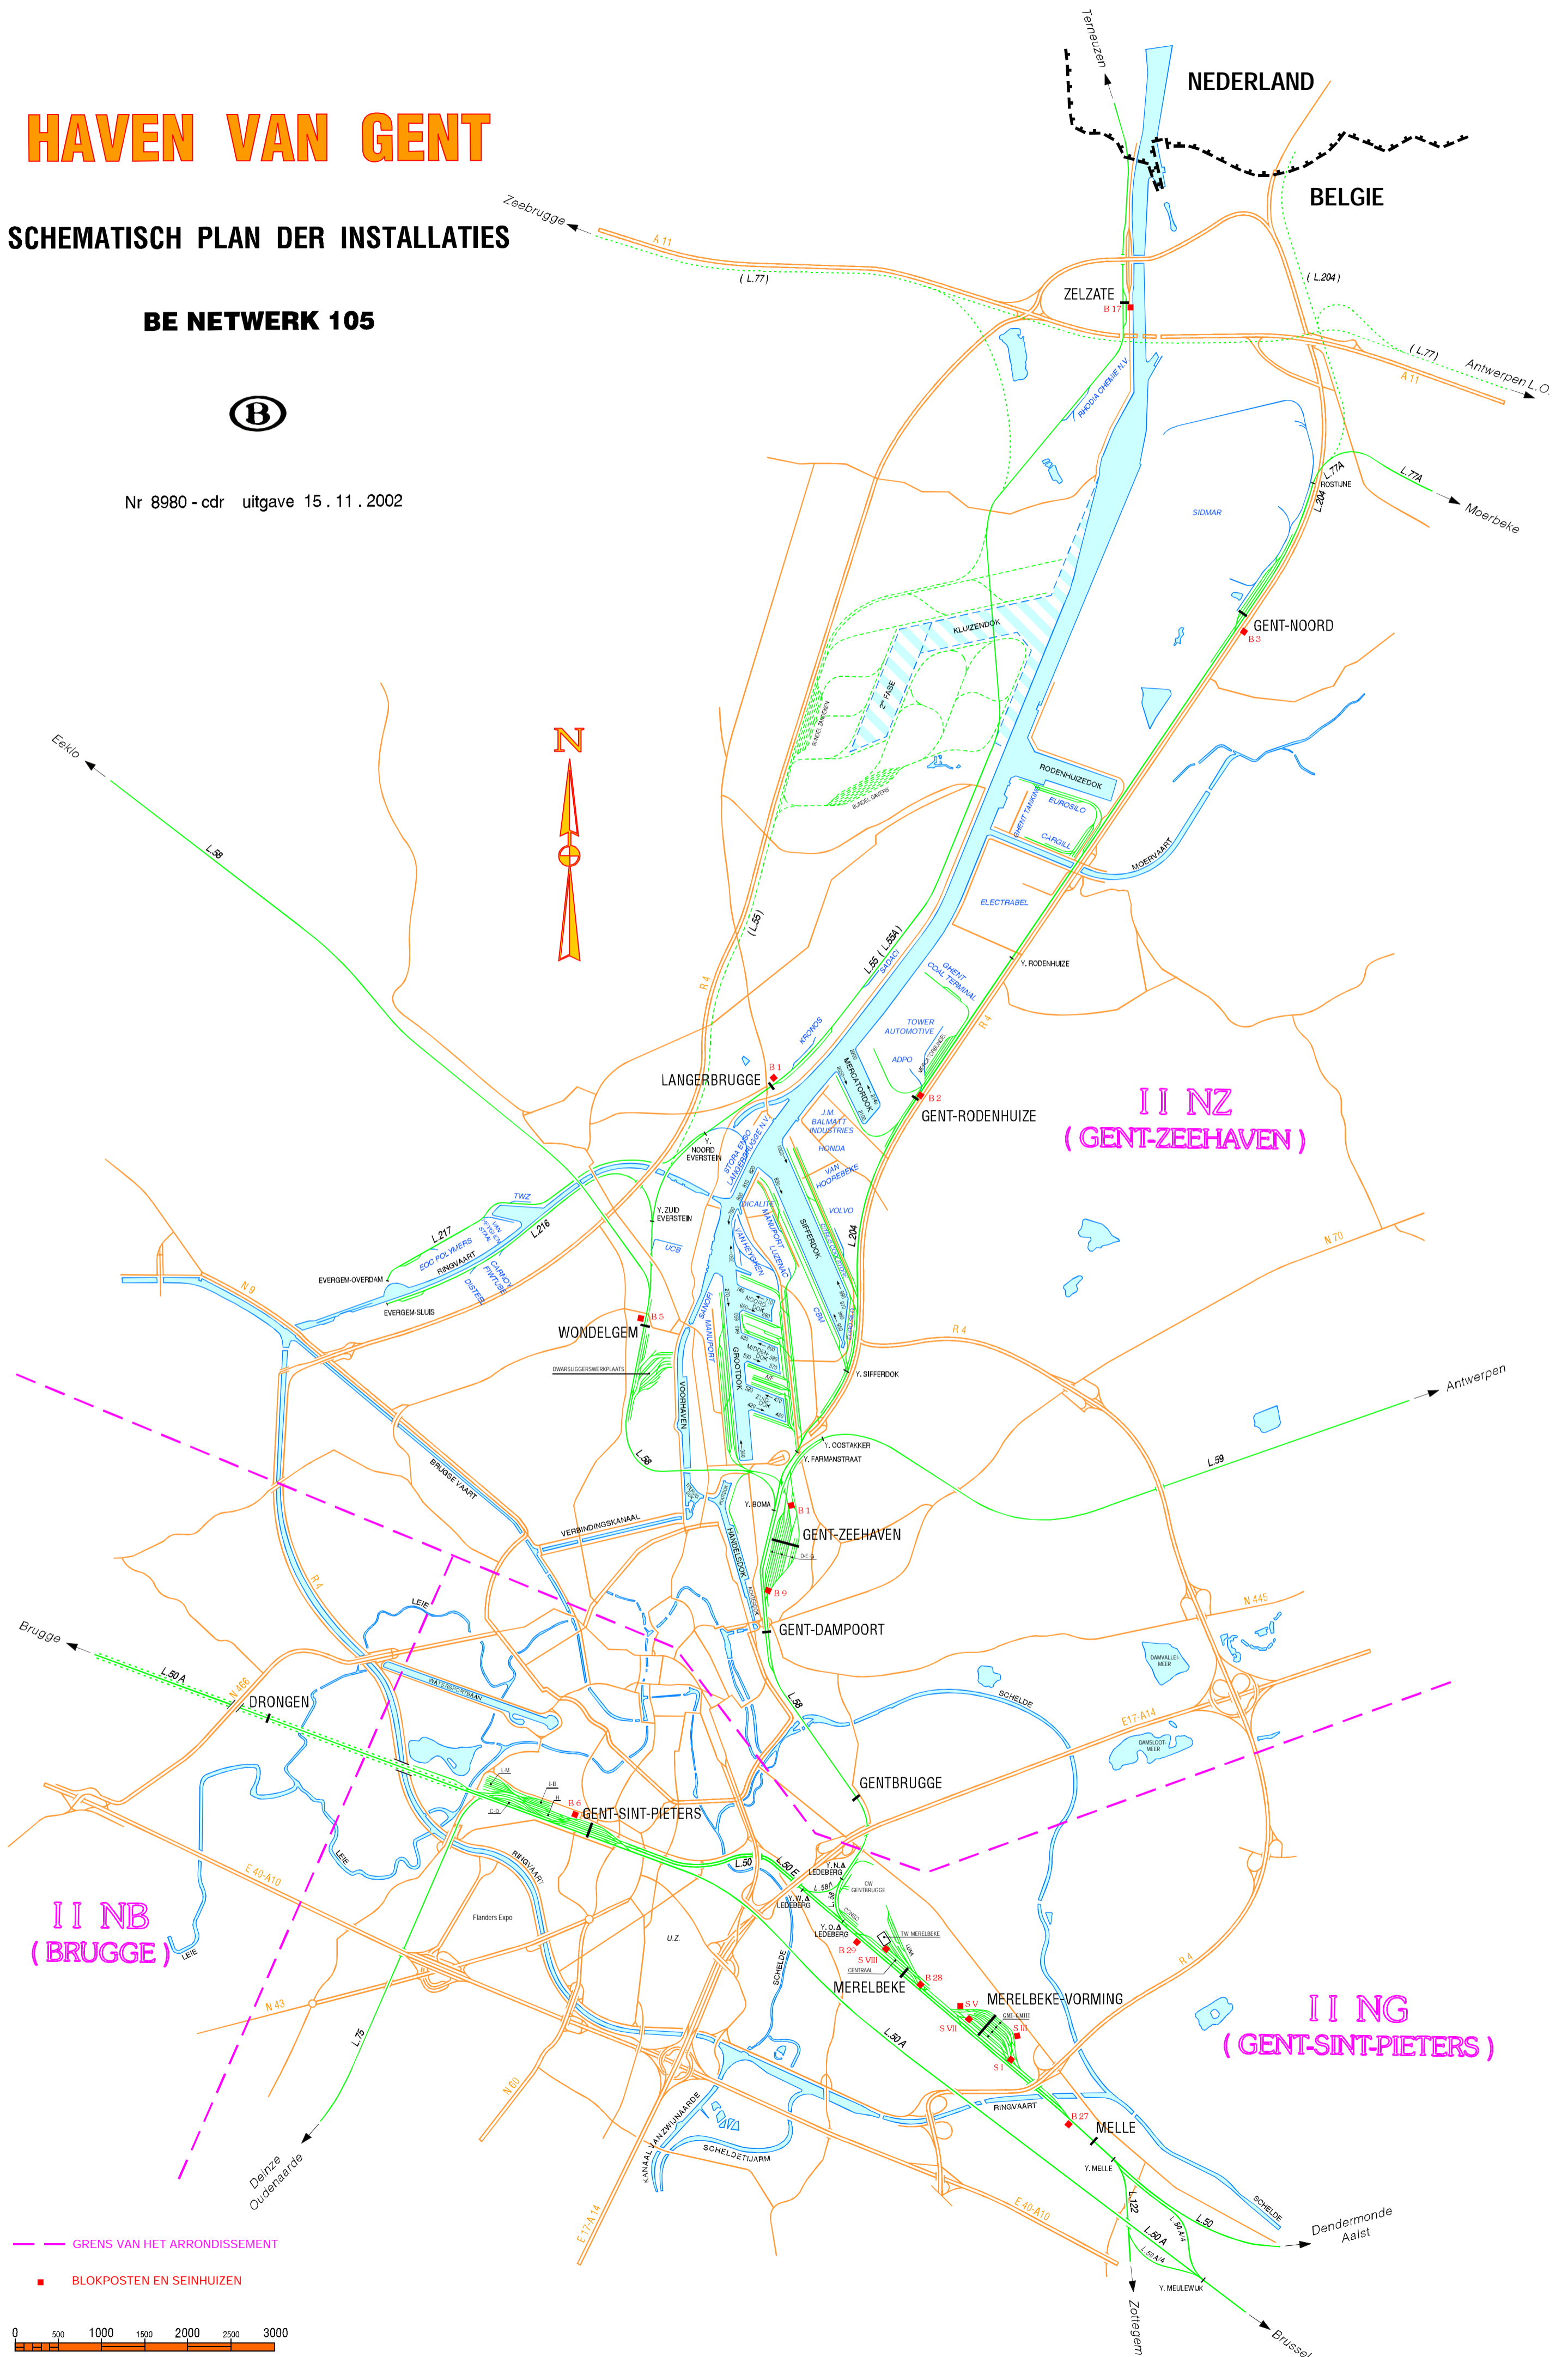

HAVEN VAN GENT

SCHEMATISCH PLAN DER INSTALLATIES

BE NETWERK 105

Nr 8980 - cdr uitgave 15.11.2002

II NZ
(GENT-ZEEHAVEN)

II NB
(BRUGGE)

II NG
(GENT-SINT-PIETERS)

--- GRENSEN VAN HET ARRONDISSEMENT

■ BLOKPOSTEN EN SEINHUIZEN