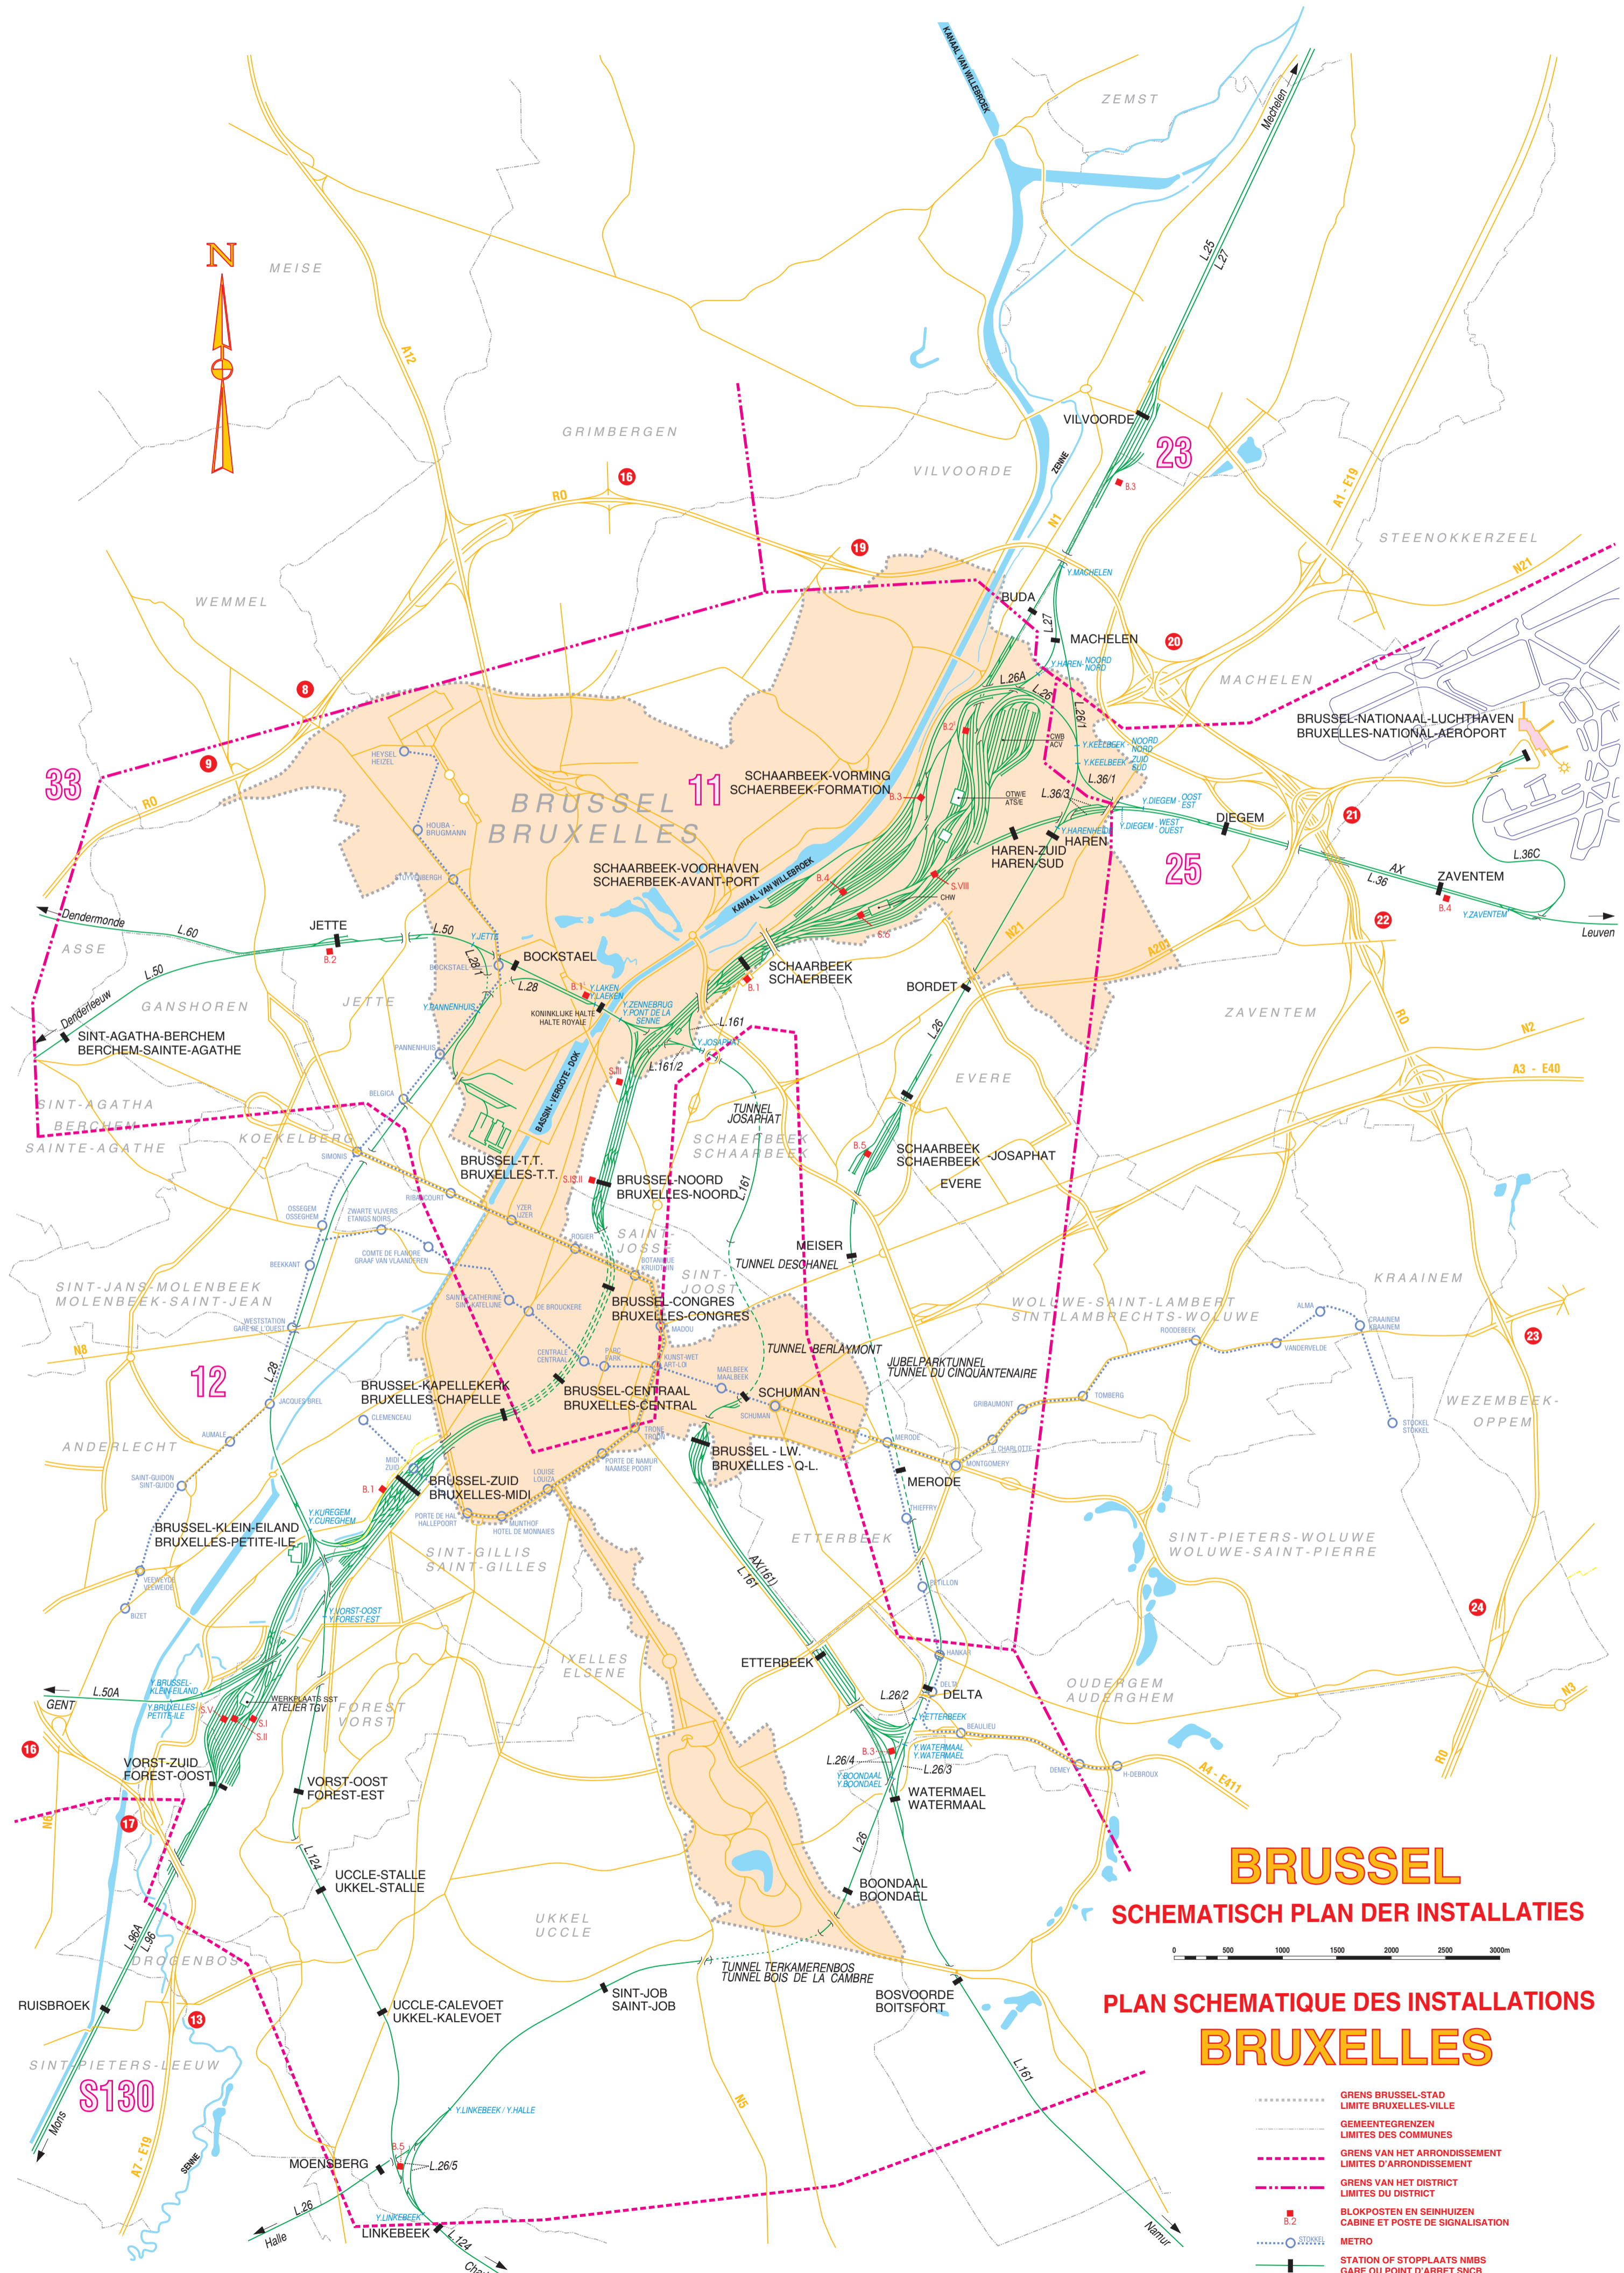

REGION BRUXELLOISE BRUSSELS GEWEST

C.A.R/B.E.N.105

Nr 9090a-cdr 5de uitgave 01.06.97

- DISTRICT CENTRUM
DISTRICT CENTRE
- GRENS VAN HET DISTRICT
LIMITES DU DISTRICT
- GRENS VAN HET ARRONDISSEMENT
LIMITE DE L'ARRONDISSEMENT

BRUSSEL

SCHEMATISCH PLAN DER INSTALLATIES

PLAN SCHEMATIQUE DES INSTALLATIONS BRUXELLES

- GRENS BRUSSEL-STAD
LIMITE BRUXELLES-VILLE
- GEMEENTEGRENS
LIMITES DES COMMUNES
- GRENS VAN HET ARRONDISSEMENT
LIMITES D'ARRONDISSEMENT
- GRENS VAN HET DISTRICT
LIMITES DU DISTRICT
- B.2 BLOKPOSTEN EN SEINHUIZEN
CABINE ET POSTE DE SIGNALISATION
- METRO
- STATION OF STOPPLAATS NMBS
GARE OU POINT D'ARRÊT SNCB