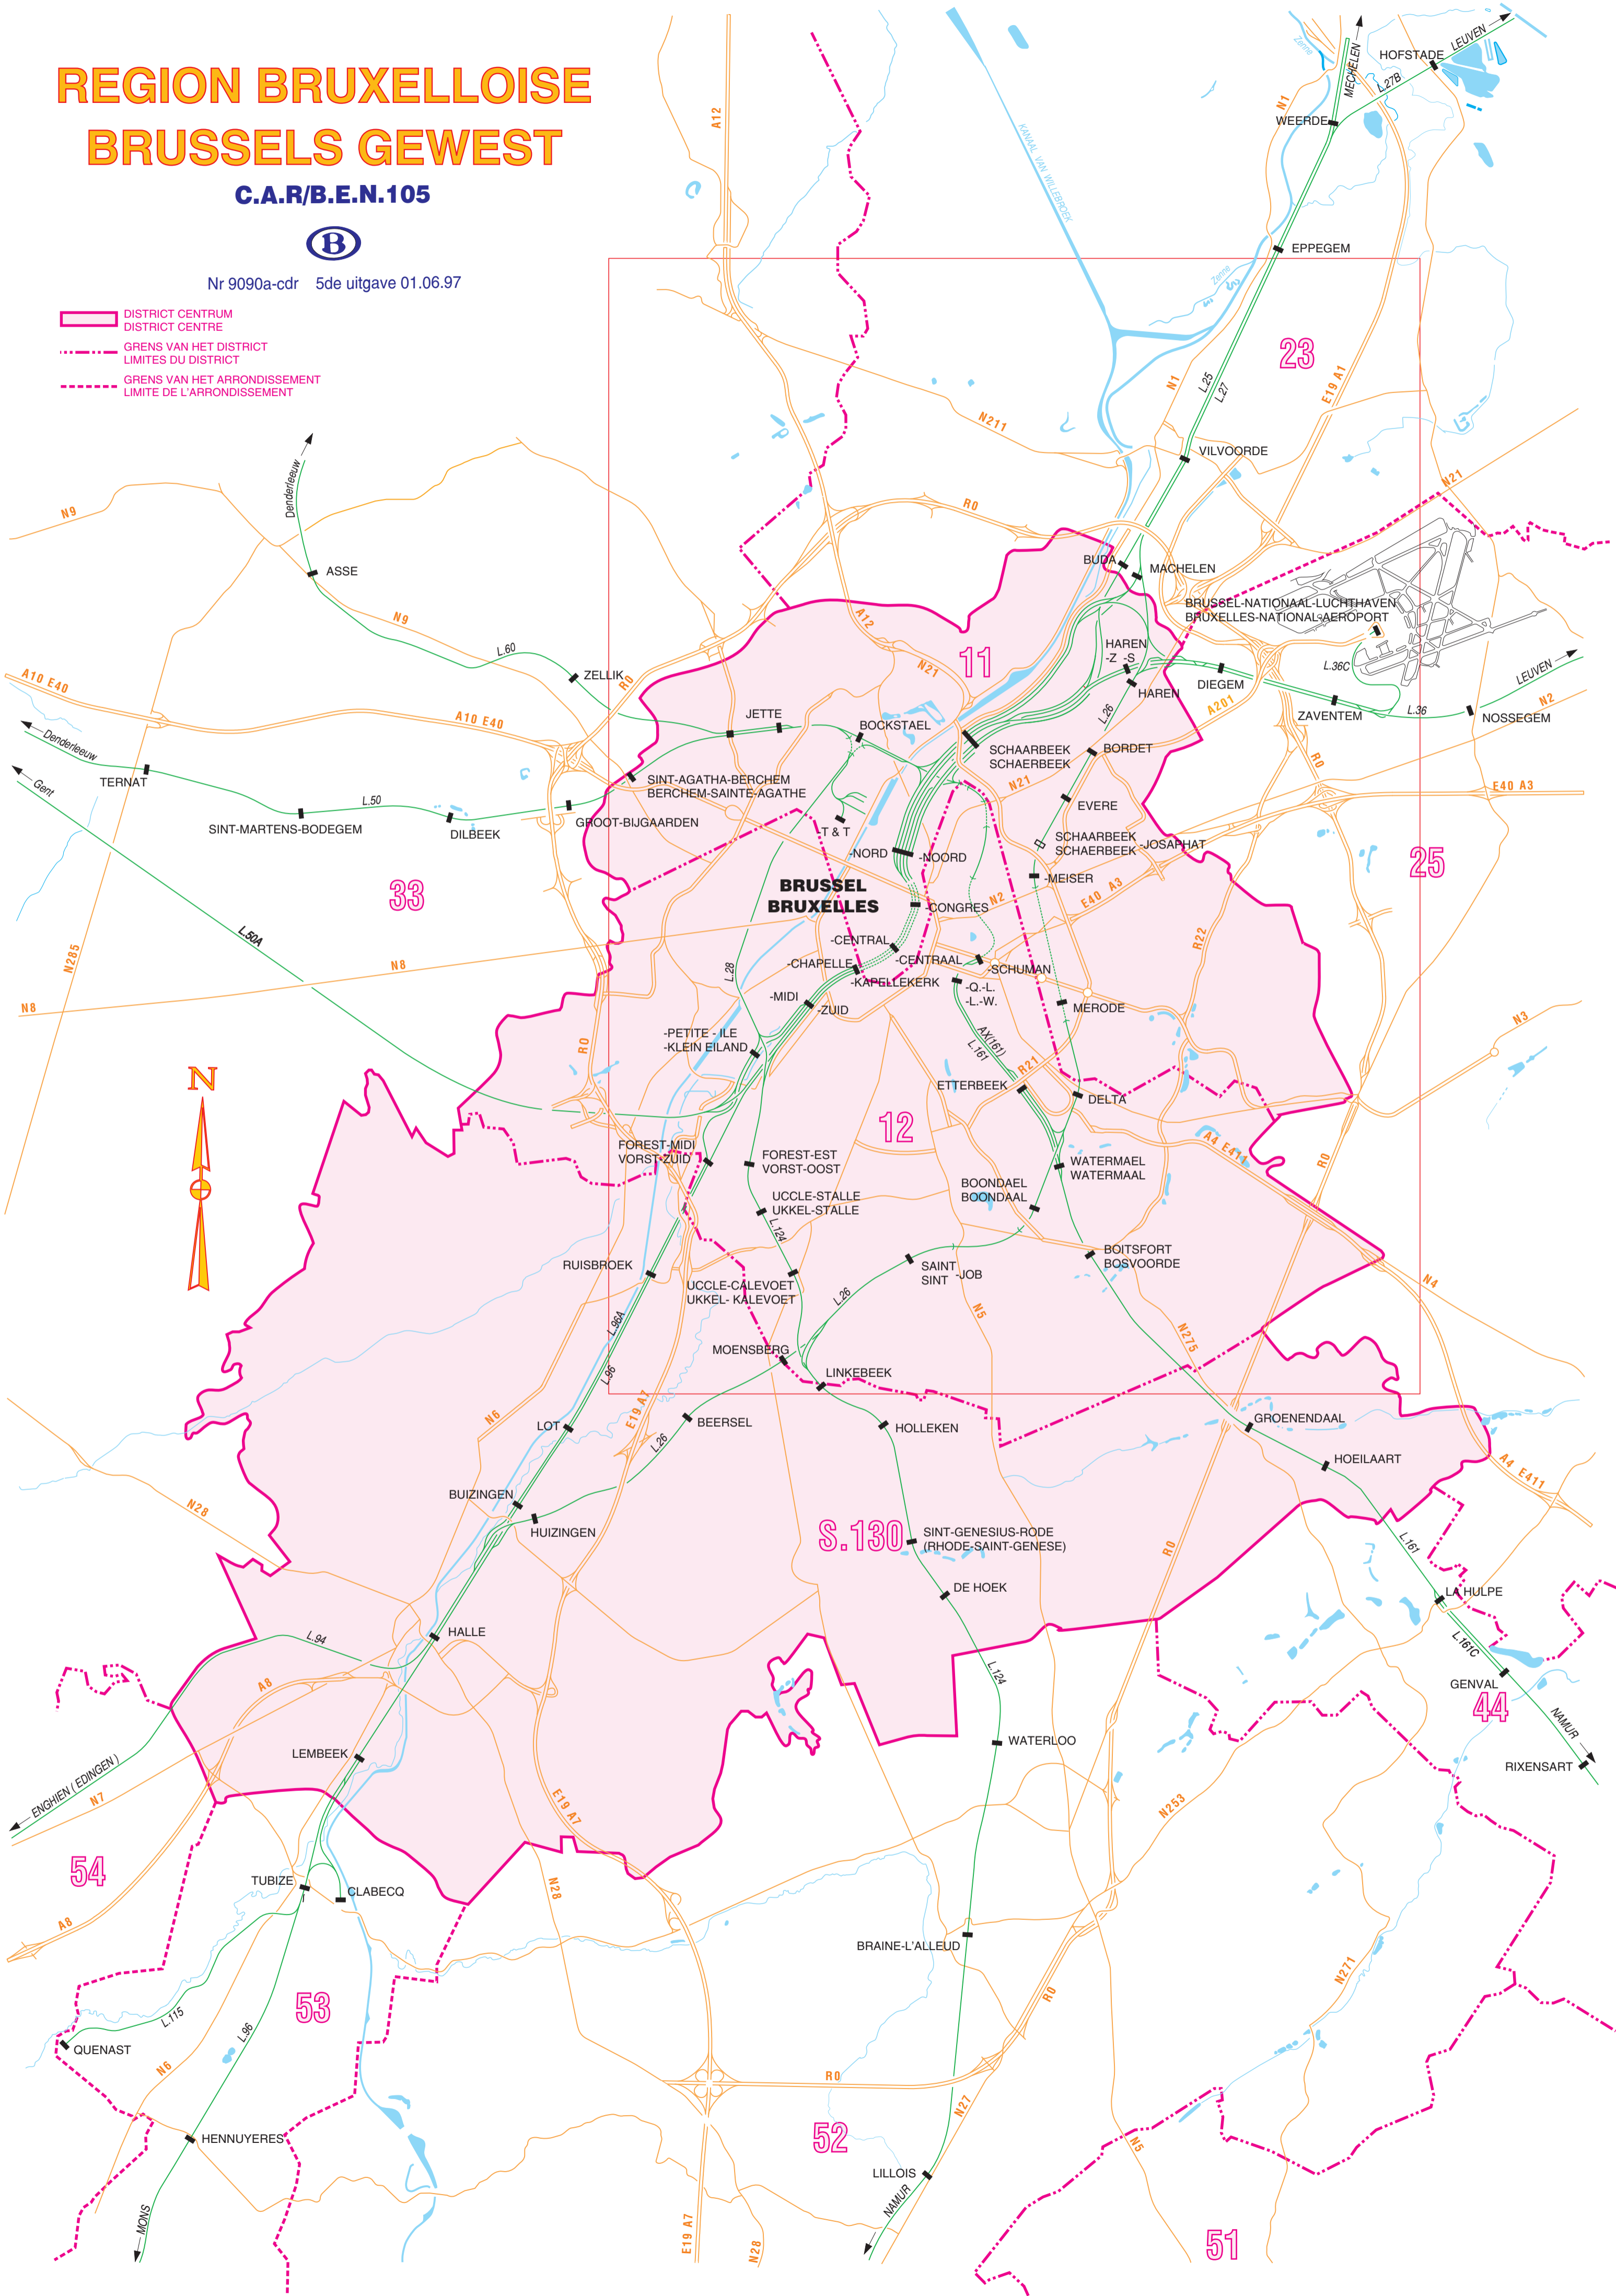

REGION BRUXELLOISE BRUSSELS GEWEST

C.A.R/B.E.N.105

Nr 9090a-cdr 5de uitgave 01.06.97

- DISTRICT CENTRUM
DISTRICT CENTRE
- GRENS VAN HET DISTRICT
LIMITES DU DISTRICT
- GRENS VAN HET ARRONDISSEMENT
LIMITE DE L'ARRONDISSEMENT

BRUSSEL

SCHEMATISCH PLAN DER INSTALLATIES

PLAN SCHEMATIQUE DES INSTALLATIONS BRUXELLES

- GRENS BRUSSEL-STAD
LIMITE BRUXELLES-VILLE
- GEMEENTEGRENS
LIMITES DES COMMUNES
- GRENS VAN HET ARRONDISSEMENT
LIMITES D'ARRONDISSEMENT
- GRENS VAN HET DISTRICT
LIMITES DU DISTRICT
- B.2 BLOKPOSTEN EN SEINHUIZEN
CABINE ET POSTE DE SIGNALISATION
- METRO
- STATION OF STOPPLAATS NMBS
GARE OU POINT D'ARRÊT SNCB